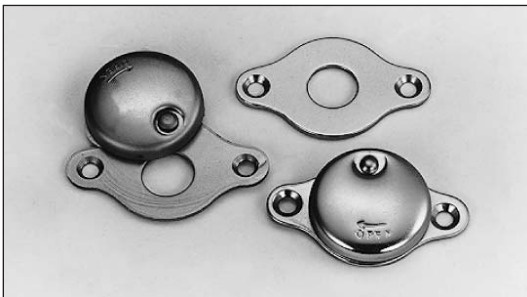

		A	B	C	D	E	F	G	H
<b>0130/001</b>		Chrome finish			Weight 20g/0.7oz				
METRIC	(mm)	27.6	12.7	3.18	20	3.6	4		
IMPERIAL	(ins)	1.09	0.5	0.13	0.79	0.14	0.16		

		A	B	C	D	E	F	G	H
<b>0130/003</b>		Black plastic.			Weight 20g/0.7oz				
METRIC	(mm)	40	50	16	3.3	8.5	43.5		
IMPERIAL	(ins)	1.58	1.97	0.63	0.13	0.34	1.71		

Left - 2296/002

Right Top - 2295/001  
Right Bottom - 2296/001

		A	B	C	D	E	F	G	H
<b>2295/001</b>		Base only			Weight 10g/0.4oz				
<b>2296/001</b>		Chrome on brass			Weight 20g/0.7oz				
<b>2296/002</b>		Stainless steel			Weight 20g/0.7oz				
METRIC	(mm)	49	1.6	12.5	38	4	30	6.5	
IMPERIAL	(ins)	1.93	0.06	0.5	1.5	0.16	1.18	0.26	