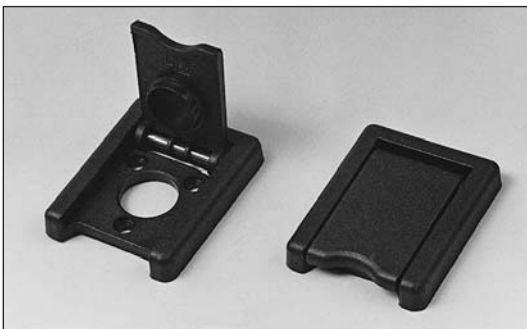

		A	B	C	D	E	F	G	H
<b>0130/001</b>		Chrome finish			Weight 20g/0.7oz				
METRIC	(mm)	27.6	12.7	3.18	20	3.6	4		
IMPERIAL	(ins)	1.09	0.5	0.13	0.79	0.14	0.16		

		A	B	C	D	E	F	G	H
<b>0130/003</b>		Black plastic.			Weight 20g/0.7oz				
METRIC	(mm)	40	50	16	3.3	8.5	43.5		
IMPERIAL	(ins)	1.58	1.97	0.63	0.13	0.34	1.71		

Left - 2296/002

Right Top - 2295/001  
Right Bottom - 2296/001

		A	B	C	D	E	F	G	H
<b>2295/001</b>		Base only			Weight 10g/0.4oz				
<b>2296/001</b>		Chrome on brass			Weight 20g/0.7oz				
<b>2296/002</b>		Stainless steel			Weight 20g/0.7oz				
METRIC	(mm)	49	1.6	12.5	38	4	30	6.5	
IMPERIAL	(ins)	1.93	0.06	0.5	1.5	0.16	1.18	0.26	